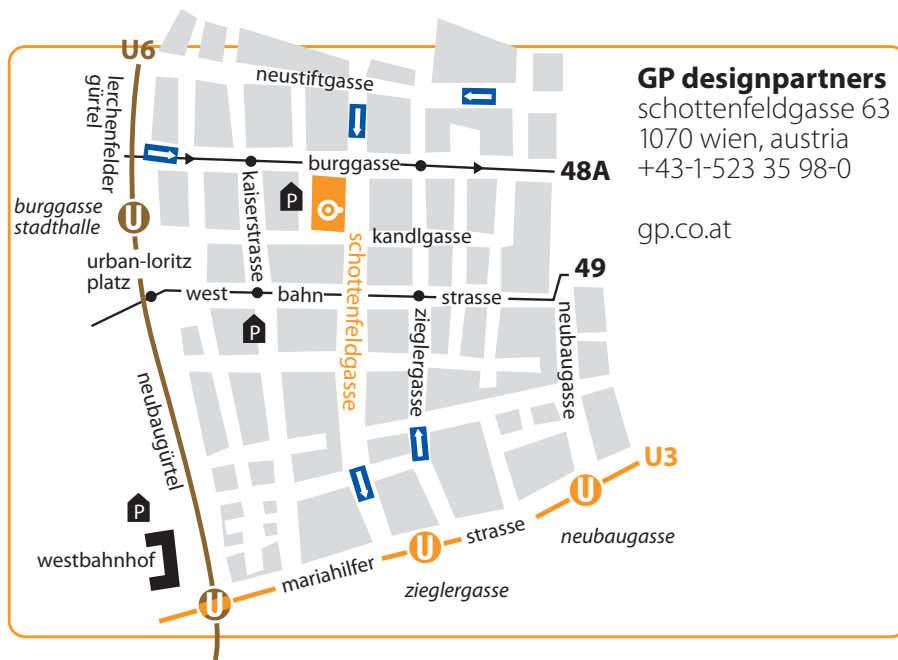

**GP designpartners**  
 schottenfeldgasse 63  
 1070 wien, austria  
 +43-1-523 35 98-0

gp.co.at

**GP designpartners**  
 schottenfeldgasse 63  
 1070 wien, austria  
 +43-1-523 35 98-0

gp.co.at