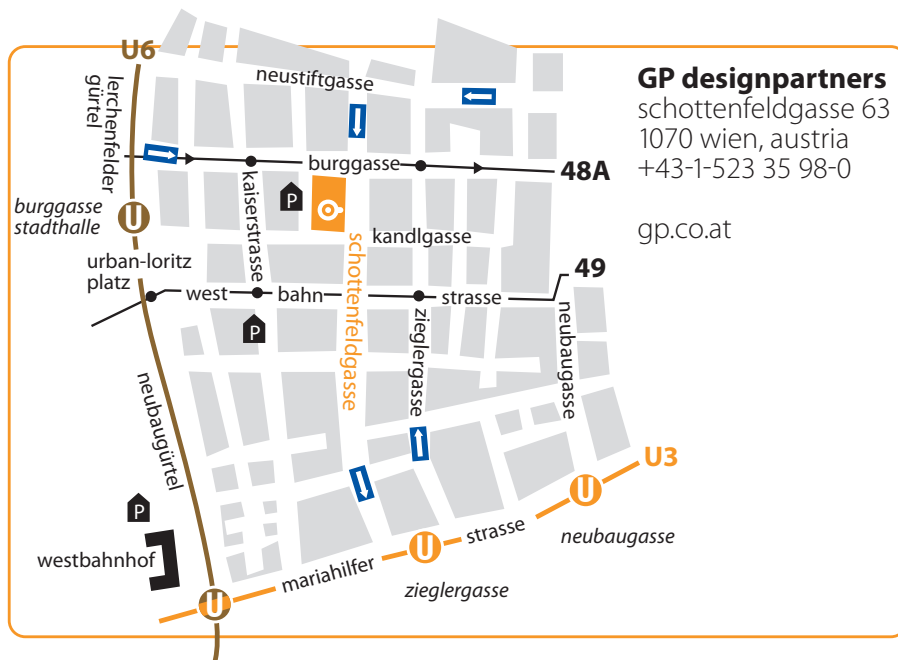

GP designpartners
 schottenfeldgasse 63
 1070 wien, austria
 +43-1-523 35 98-0

gp.co.at

GP designpartners
 schottenfeldgasse 63
 1070 wien, austria
 +43-1-523 35 98-0

gp.co.at